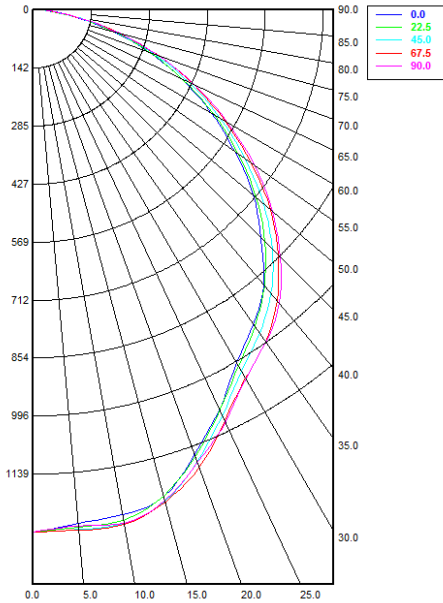

Test date: Thu Feb 28 09:11:51 2013  
 Description: REPR\_24\_432T8ACLENS  
 Lamp catalog number: FO32/31K  
 Lamp description: Fluor. 32W 4' T8  
 Total Luminaire Optical Efficiency = 60.0%

**Candela Distribution:**

	0.0	22.5	45.0	67.5	90.0
0.0	1000.78	1000.78	1000.78	1000.78	1000.78
5.0	989.30	986.07	1002.00	984.69	977.85
10.0	971.98	971.22	965.80	950.37	952.99
15.0	948.59	938.55	918.73	908.04	907.99
20.0	913.59	892.47	872.28	856.19	855.90
25.0	859.24	839.41	813.33	824.84	841.52
30.0	801.91	780.38	755.09	797.49	803.59
35.0	744.43	711.29	714.84	720.21	695.47
40.0	680.40	650.38	652.27	588.46	564.26
45.0	606.70	582.42	545.98	465.88	448.08
50.0	534.19	510.87	437.28	372.10	379.91
55.0	455.53	423.21	339.08	327.68	342.47
60.0	370.92	333.50	271.81	271.71	277.85
65.0	285.59	248.76	211.60	212.41	228.42
70.0	193.21	169.01	152.20	163.54	180.71
75.0	109.60	97.89	96.72	113.02	125.13
80.0	49.59	43.89	47.16	49.86	52.44
85.0	14.59	12.74	13.21	15.43	17.54
90.0	1.94	1.77	1.80	2.03	2.31