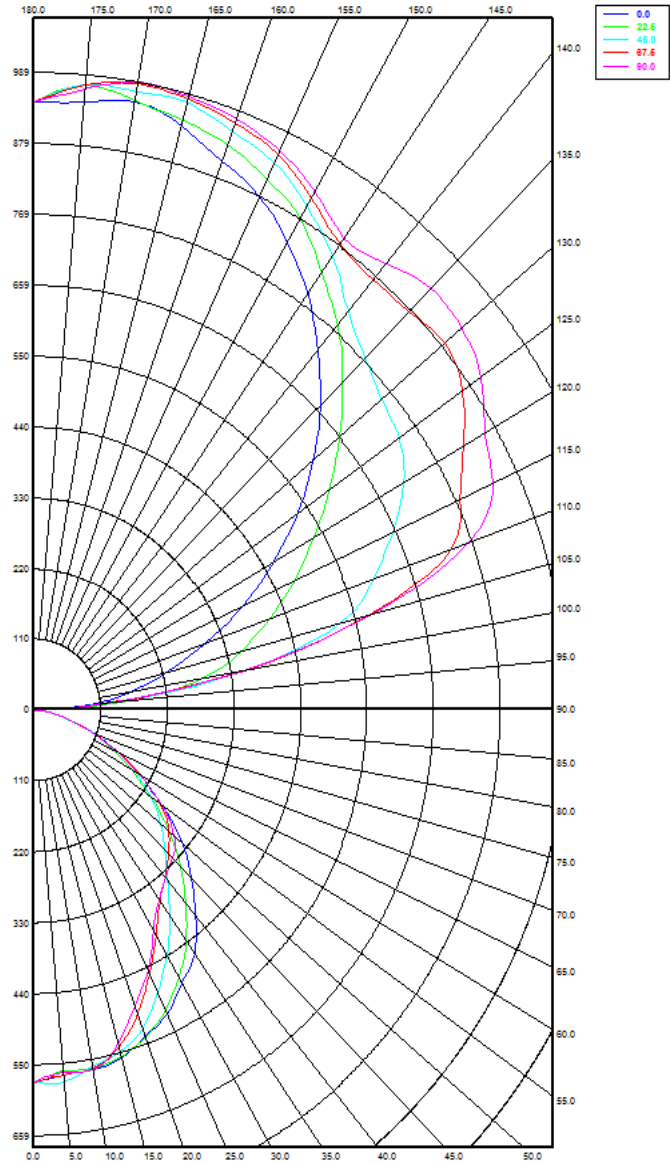

**ECO-4FT-228T5**

**Delivered Lumens= 5,200Lm**

**Total System Watts= 62W**

**Optical Efficiency = 90.1%**

**Zonal Lumen Summary**

Zone	Lumens	%Lamp	%Fixt
0- 30	432	7.4	8.3
0- 40	681	11.7	13.0
0- 60	1151	19.8	22.0
0- 90	1379	23.8	26.4
90-120	1255	21.6	24.0
90-150	3049	52.6	58.4
90-180	3847	66.3	73.6
0-180	5226	90.1	100.0

**ZONAL LUMENS**

Cone	Between	Lumens
1.25	0.00 - 2.50	3.44
5.00	2.50 - 7.50	27.16
10.00	7.50 - 12.50	53.64
15.00	12.50 - 17.50	77.77
20.00	17.50 - 22.50	97.32
25.00	22.50 - 27.50	111.82
30.00	27.50 - 32.50	120.70
35.00	32.50 - 37.50	125.78
40.00	37.50 - 42.50	127.20
45.00	42.50 - 47.50	126.57
50.00	47.50 - 52.50	122.06
55.00	52.50 - 57.50	110.69
60.00	57.50 - 62.50	93.35
65.00	62.50 - 67.50	73.03
70.00	67.50 - 72.50	51.95
75.00	72.50 - 77.50	31.84
80.00	77.50 - 82.50	15.98
85.00	82.50 - 87.50	5.95
90.00	87.50 - 92.50	4.83
95.00	92.50 - 97.50	70.70
100.00	97.50 - 102.50	168.47
105.00	102.50 - 107.50	247.47
110.00	107.50 - 112.50	293.25
115.00	112.50 - 117.50	311.80
120.00	117.50 - 122.50	321.86
125.00	122.50 - 127.50	326.52
130.00	127.50 - 132.50	320.76
135.00	132.50 - 137.50	306.98
140.00	137.50 - 142.50	288.64
145.00	142.50 - 147.50	267.93
150.00	147.50 - 152.50	245.16
155.00	152.50 - 157.50	215.21
160.00	157.50 - 162.50	178.09
165.00	162.50 - 167.50	137.15
170.00	167.50 - 172.50	92.71
175.00	172.50 - 177.50	46.31
178.75	177.50 - 180.00	5.64